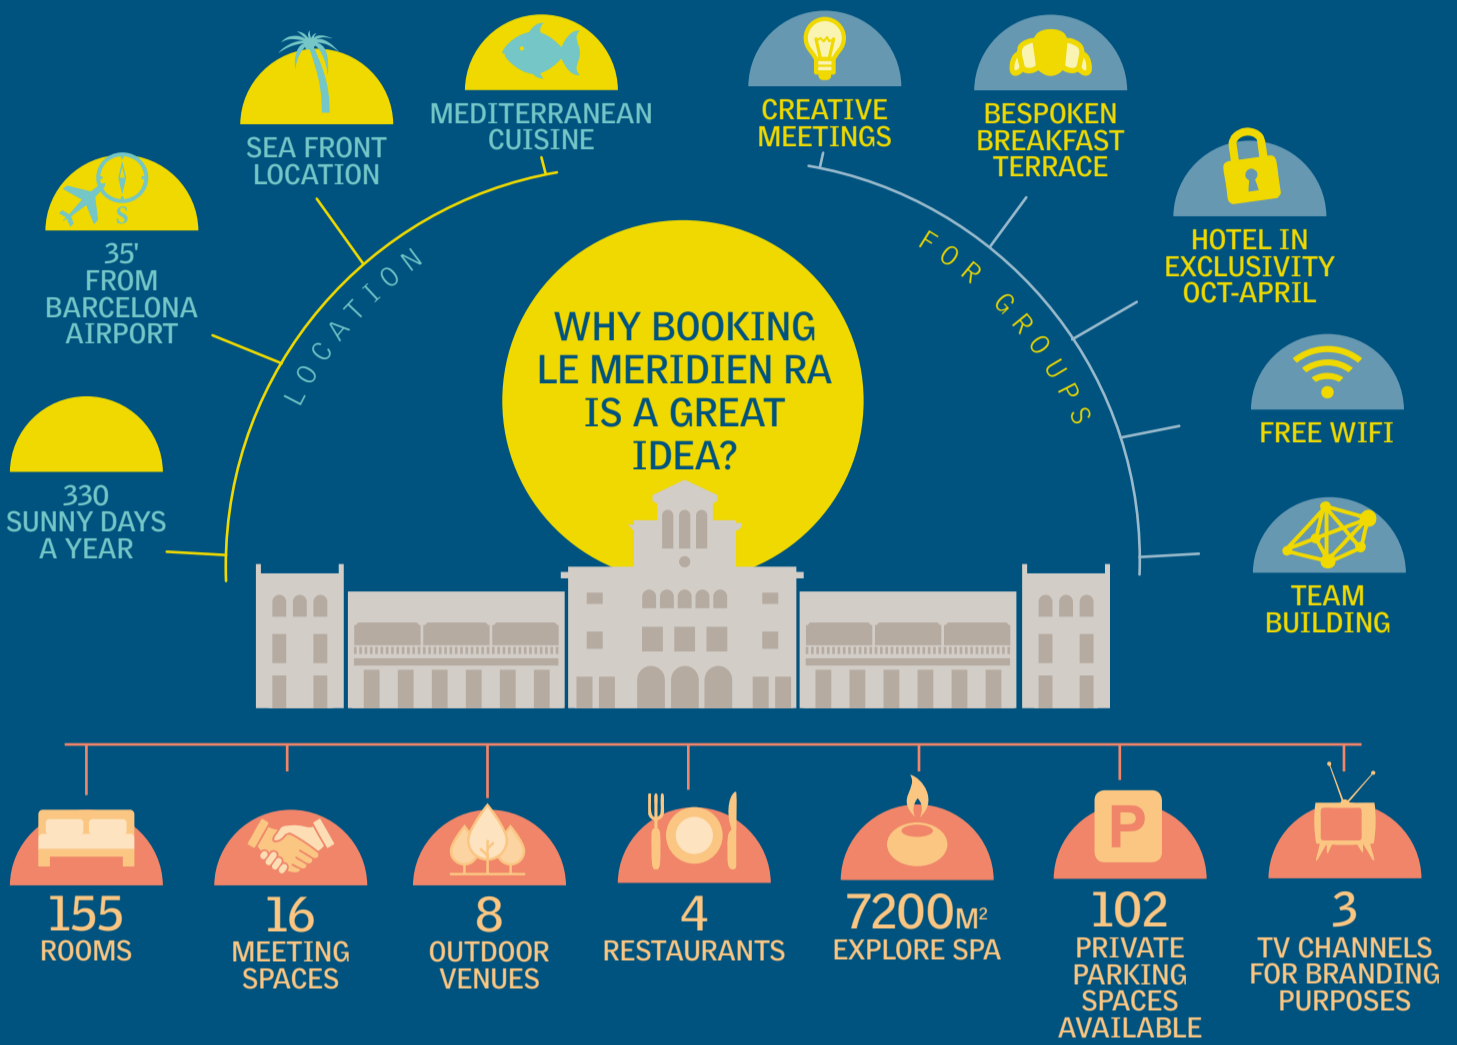

BRIGHT MEETINGS BY THE MEDITERRANEAN

Le MERIDIEN RA
BEACH HOTEL & SPA

MEETING SPACES

CONVENTION CENTER	Natural Sunlight	m ²	Height	Classroom	Theatre	U-Shape	Banquet	Cocktail	Cabaret	Floor
Ra	YES	295	6,5	160	360	68	220	500	160	0
Hall	YES	260	3,5	-	-	-	110	400	-	0
Art	NO	57	2,75	24	46	24	30	60	24	1
Buk	NO	53	2,75	-	-	-	15	-	12	1
Lab	YES	54	2,75	18	40	24	30	55	24	1
Ona	YES	26	2,75	9	20	12	10	25	8	1
Sky	YES	31	2,75	18	25	12	10	30	8	1
Ayu Central	YES	-	3,5	50	96	32	-	-	-	-1
Ayu Cent+Lat	YES	254	3,5	105	200	-	120	220	48	-1
Le Grill	YES	1300	-	-	-	-	200	400	-	2
CLASSIC BUILDING										
D ^a Cecilia	YES	49	-	24	35	23	-	40	-	2
D. Enric	YES	45	-	24	24	21	-	30	-	3
Nur	YES	90	3,5	35	66	32	50	70	40	0
Hub Cent+Lat	YES	264	3,8	-	310	-	200	400	101	0
Hub Central	YES	-	3,8	100	200	-	80	-	56	0
Taula	YES	140	3,9	-	-	-	90	150	48	0
DO	YES	140	3,94	-	-	-	80	100	48	0
Longitude Bar	YES	77	3,37	-	-	-	70	100	32	0
Tarragona	YES	46	3,38	30	45	24	40	50	24	0
Nur Terrace	YES	80	-	-	-	-	40	50	24	0
Puro Gusto	YES	400	-	-	-	-	90	250	-	0
Fatboy	YES	382	-	-	-	-	100	200	24	0
Taula Terrace	YES	240	-	-	-	160	300	60	-	0
Do Terrace	YES	260	-	-	-	80	175	-	-	0

INDOOR SPACES

Ra
Hall
Buk
Lab
Ona
Sky
Ayu

D^a Cecilia
D. Enric
Nur
Hub

BAR & RESTAURANTS

Le Grill
Taula
DO
Longitude Bar
Tarragona

OUTDOOR SPACES

Nur Terrace
Puro Gusto
Fatboy
Taula Terrace
DO Terrace

CLASSIC BUILDING