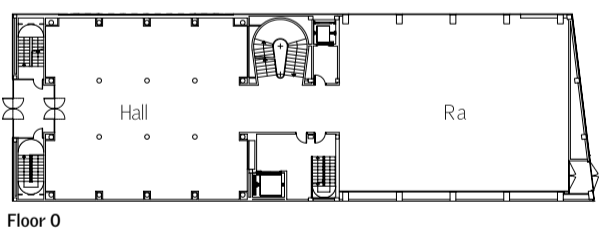

CONVENTION CENTER

LE MERIDIEN RA BEACH HOTEL & SPA

Avda. Sanatori, 1
Platja de Sant Salvador,
43880 El Vendrell,
Catalunya
T +34 97 769 42 00
www.lemeridienra.com