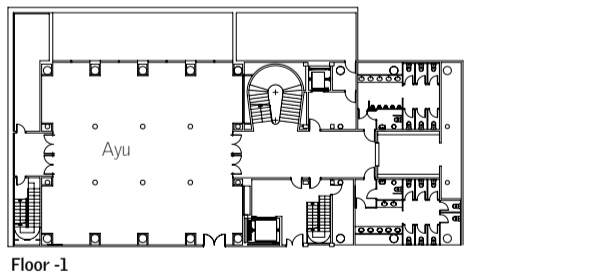

CONVENTION CENTER

LE MERIDIEN RA BEACH HOTEL & SPA

Avda. Sanatori, 1
Platja de Sant Salvador,
43880 El Vendrell,
Catalunya
T +34 97 769 42 00
www.lemeridienra.com